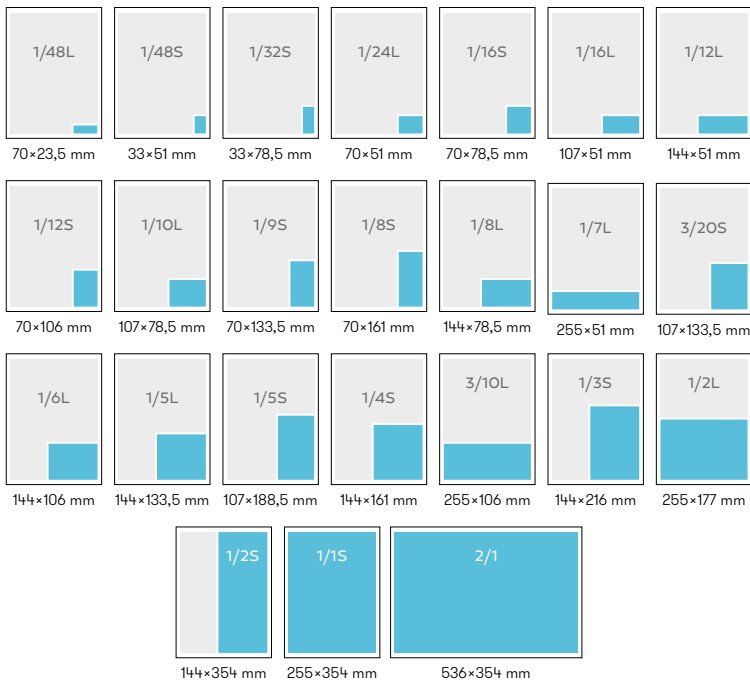

De opties

Advertorial

Een presentatie van jouw organisatie of activiteiten in de Scheldepost.

1/2 pagina € 325
 inclusief: redactie, fotografie (2 foto's)
 en vermelding van logo/adresgegevens

1/1 pagina € 550
 inclusief: redactie, fotografie (3 foto's)
 en vermelding van logo/adresgegevens

Advertentiemogelijkheden

	1x	3x	6x	12x	25x	50x
1/48	€ 21	€ 21	€ 21	€ 21	€ 12	€ 12
1/32	€ 32	€ 32	€ 32	€ 32	€ 19	€ 18
1/24	€ 43	€ 43	€ 43	€ 26	€ 23	€ 20
1/16	€ 65	€ 65	€ 65	€ 39	€ 36	€ 30
1/12	€ 86	€ 86	€ 53	€ 53	€ 41	€ 36
1/10	€ 98	€ 98	€ 59	€ 54	€ 46	€ 41
1/9	€ 109	€ 109	€ 65	€ 60	€ 51	€ 45
1/8	€ 131	€ 131	€ 79	€ 72	€ 61	€ 55
1/7	€ 150	€ 91	€ 91	€ 82	€ 71	€ 58
3/20	€ 164	€ 99	€ 99	€ 90	€ 77	€ 60
1/6	€ 175	€ 106	€ 106	€ 96	€ 82	€ 64
1/5	€ 240	€ 145	€ 132	€ 113	€ 100	€ 79
1/4	€ 271	€ 164	€ 150	€ 128	€ 114	€ 99
3/10	€ 329	€ 199	€ 181	€ 155	€ 138	€ 120
1/3	€ 364	€ 201	€ 172	€ 153	€ 134	€ 134
1/2	€ 442	€ 345	€ 307	€ 269	€ 216	€ 216
1/1	€ 882	€ 626	€ 548	€ 548	€ 430	€ 430
2/1	€ 1.479	€ 1.126	€ 985	€ 985	€ 773	€ 773