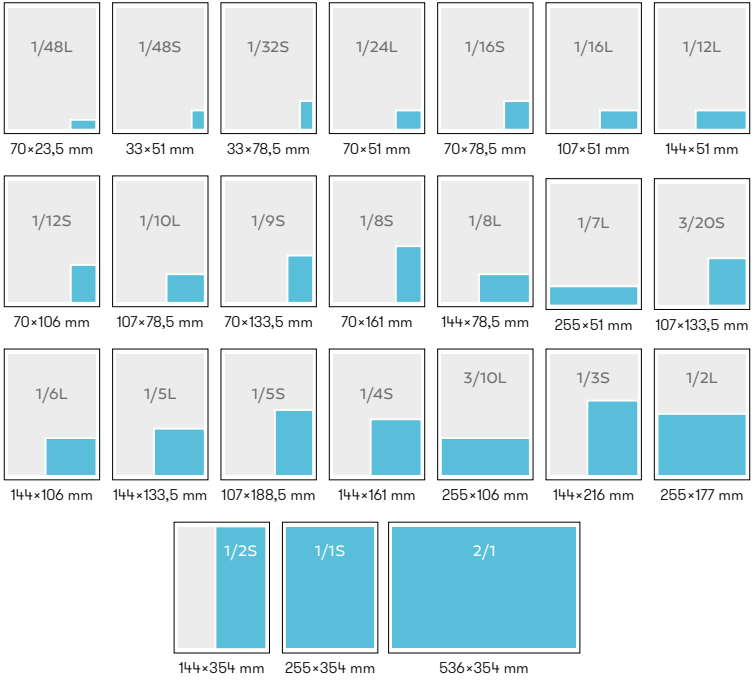

Verspreidgebied

gemeente Kapelle

- Biezelinghe
- Eversdijk
- Kapelle
- Schore
- Wemeldinge

De Scheldepost verschijnt ook in het buitengebied.

Quaeris
MEDIA

De opties

Advertorial

Een presentatie van jouw organisatie of activiteiten in de Scheldepost.

1/2 pagina € 309
 inclusief: redactie, fotografie (2 foto's)
 en vermelding van logo/adresgegevens

1/1 pagina € 519
 inclusief: redactie, fotografie (3 foto's)
 en vermelding van logo/adresgegevens

Advertentiemogelijkheden

1x **3x** **6x** **12x** **25x** **50x**

| | | | | | | |
|-------------|---------|---------|-------|-------|-------|-------|
| 1/48 | € 20 | € 20 | € 20 | € 20 | € 12 | € 12 |
| 1/32 | € 31 | € 31 | € 31 | € 31 | € 18 | € 17 |
| 1/24 | € 41 | € 41 | € 41 | € 25 | € 22 | € 19 |
| 1/16 | € 62 | € 62 | € 62 | € 37 | € 34 | € 29 |
| 1/12 | € 82 | € 82 | € 50 | € 50 | € 39 | € 34 |
| 1/10 | € 93 | € 93 | € 56 | € 51 | € 44 | € 39 |
| 1/9 | € 103 | € 103 | € 62 | € 57 | € 57 | € 43 |
| 1/8 | € 124 | € 124 | € 75 | € 68 | € 58 | € 52 |
| 1/7 | € 142 | € 86 | € 86 | € 78 | € 67 | € 55 |
| 3/20 | € 155 | € 94 | € 94 | € 85 | € 73 | € 57 |
| 1/6 | € 165 | € 100 | € 100 | € 91 | € 78 | € 61 |
| 1/5 | € 227 | € 137 | € 125 | € 107 | € 95 | € 75 |
| 1/4 | € 256 | € 155 | € 142 | € 121 | € 108 | € 94 |
| 3/10 | € 311 | € 188 | € 171 | € 147 | € 131 | € 114 |
| 1/3 | € 344 | € 190 | € 163 | € 145 | € 127 | € 127 |
| 1/2 | € 417 | € 326 | € 290 | € 254 | € 204 | € 204 |
| 1/1 | € 776 | € 591 | € 517 | € 517 | € 406 | € 406 |
| 2/1 | € 1.396 | € 1.063 | € 930 | € 930 | € 730 | € 730 |