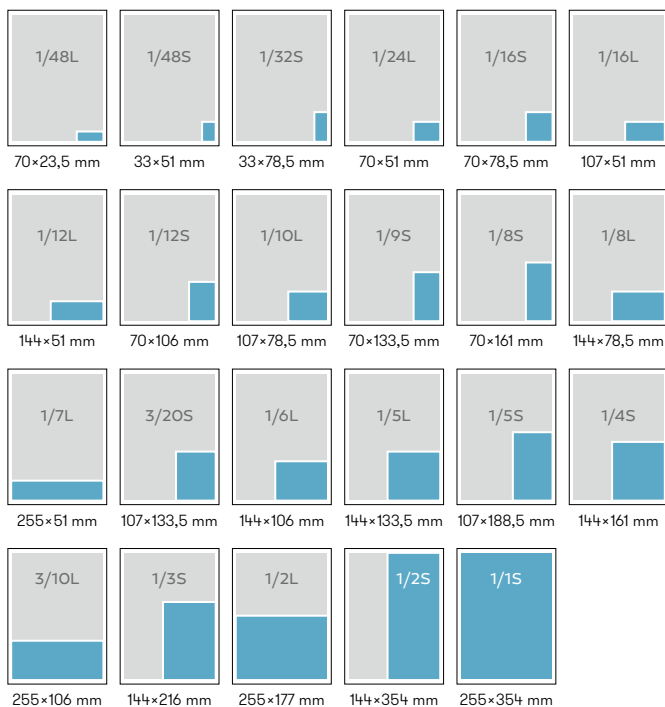

## Verspreidgebied

gemeente Kapelle

- Biezelinghe
- Eversdijk
- Kapelle
- Schore
- Wemeldinge

De Scheldepost verschijnt ook in het buitengebied.

# De opties

## Advertorial

Een presentatie van jouw organisatie of activiteiten in de Scheldepost.

**1/2 pagina** € 295  
 inclusief: redactie van 300 woorden,  
 2 foto's en vermelding van logo/adresgegevens

**1/1 pagina** € 495  
 inclusief: redactie van 600 woorden,  
 4 foto's en vermelding van logo/adresgegevens

## Advertentiemogelijkheden

**1x                      3x                      6x                      12x                      25x                      50x**

<b>1/48</b>	€ 19,76	€ 19,76	€ 19,76	€ 19,76	€ 11,96	€ 11,96
<b>1/32</b>	€ 29,64	€ 29,64	€ 29,64	€ 29,64	€ 17,94	€ 16,38
<b>1/24</b>	€ 39,52	€ 39,52	€ 39,52	€ 23,92	€ 21,84	€ 18,72
<b>1/16</b>	€ 59,28	€ 59,28	€ 59,28	€ 35,88	€ 32,76	€ 28,08
<b>1/12</b>	€ 79,04	€ 79,04	€ 47,84	€ 47,84	€ 37,44	€ 33,28
<b>1/10</b>	€ 88,92	€ 88,92	€ 53,82	€ 49,14	€ 42,12	€ 37,44
<b>1/9</b>	€ 98,80	€ 98,80	€ 59,80	€ 54,60	€ 46,80	€ 41,60
<b>1/8</b>	€ 118,56	€ 118,56	€ 71,76	€ 65,52	€ 56,16	€ 49,92
<b>1/7L</b>	€ 135,66	€ 82,11	€ 82,11	€ 74,97	€ 64,26	€ 57,12
<b>3/20</b>	€ 148,20	€ 89,70	€ 89,70	€ 81,90	€ 70,20	€ 54,60
<b>1/6</b>	€ 158,08	€ 95,68	€ 95,68	€ 87,36	€ 74,88	€ 58,24
<b>1/5</b>	€ 216,60	€ 131,10	€ 119,70	€ 102,60	€ 91,20	€ 79,80
<b>1/4</b>	€ 244,72	€ 148,12	€ 135,24	€ 115,92	€ 103,04	€ 90,16
<b>3/10</b>	€ 296,40	€ 179,40	€ 163,80	€ 140,40	€ 124,80	€ 109,20
<b>1/3</b>	€ 328,32	€ 181,44	€ 155,52	€ 138,24	€ 120,96	€ 120,96
<b>1/2</b>	€ 397,44	€ 311,04	€ 276,48	€ 241,92	€ 194,92	€ 194,92
<b>1/1</b>	€ 739,20	€ 563,20	€ 492,80	€ 492,80	€ 387,20	€ 387,20