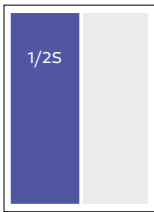

2/1 pagina € 895
 inclusief: redactie van 600 woorden,
 4 foto's en vermelding van logo/adresgegevens

Advertentiemogelijkheden

48x63 mm (VP)

100x63 mm

100x88 mm

205x63 mm

100x132 mm

205x132 mm

100x270 mm

205x201 mm

205x270 mm

voorpagina	1x	12x	25x
1/16 (VP)	€ 175	€ 145	€ 125
binnen			
1/8	€ 142	€ 99	€ 81
1/6	€ 176	€ 123	€ 100
1/4	€ 242	€ 170	€ 138
1/2	€ 460	€ 322	€ 262
3/4	€ 669	€ 468	€ 381
1/1	€ 836	€ 585	€ 477