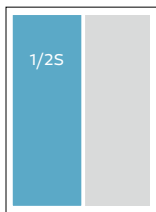

2/1 pagina € 895
 inclusief: redactie van 600 woorden,
 4 foto's en vermelding van logo/adresgegevens

Advertentiemogelijkheden

48x63 mm (VP)

100x63 mm

100x88 mm

205x63 mm

100x132 mm

205x132 mm