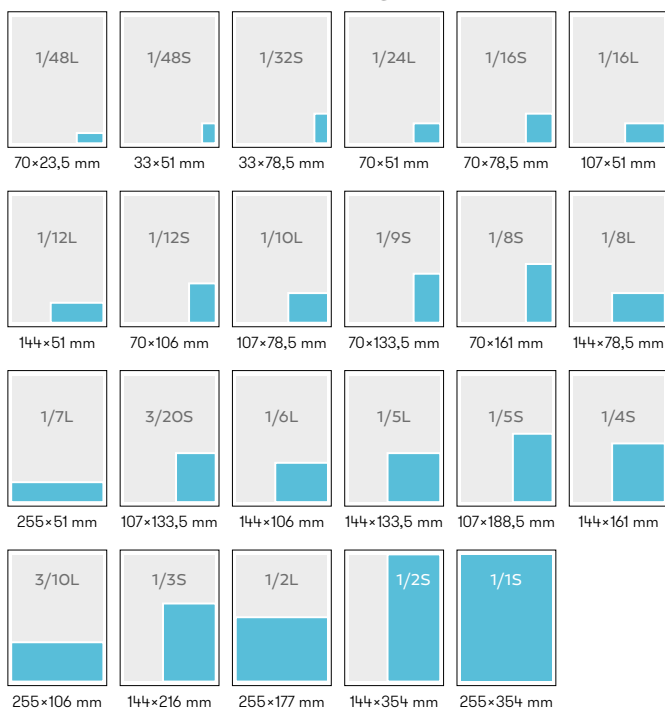

## Verspreidgebied

gemeente Kapelle

- Biezelinghe
- Eversdijk
- Kapelle
- Schore
- Wemeldinge

De Scheldepost verschijnt ook in het buitengebied.

*Quaeris*  
MEDIA

# De opties

## Advertorial

Een presentatie van jouw organisatie of activiteiten in de Scheldepost.

**1/2 pagina** € 295  
 inclusief: redactie van 300 woorden,  
 2 foto's en vermelding van logo/adresgegevens

**1/1 pagina** € 495  
 inclusief: redactie van 600 woorden,  
 4 foto's en vermelding van logo/adresgegevens

## Advertentiemogelijkheden

**1x      3x      6x      12x      25x      50x**

<b>1/48</b>	€ 19,76	€ 19,76	€ 19,76	€ 19,76	€ 11,96	€ 11,96
<b>1/32</b>	€ 29,64	€ 29,64	€ 29,64	€ 29,64	€ 17,94	€ 16,38
<b>1/24</b>	€ 39,52	€ 39,52	€ 39,52	€ 23,92	€ 21,84	€ 18,72
<b>1/16</b>	€ 59,28	€ 59,28	€ 59,28	€ 35,88	€ 32,76	€ 28,08
<b>1/12</b>	€ 79,04	€ 79,04	€ 47,84	€ 47,84	€ 37,44	€ 33,28
<b>1/10</b>	€ 88,92	€ 88,92	€ 53,82	€ 49,14	€ 42,12	€ 37,44
<b>1/9</b>	€ 98,80	€ 98,80	€ 59,80	€ 54,60	€ 46,80	€ 41,60
<b>1/8</b>	€ 118,56	€ 118,56	€ 71,76	€ 65,52	€ 56,16	€ 49,92
<b>1/7L</b>	€ 135,66	€ 82,11	€ 82,11	€ 74,97	€ 64,26	€ 57,12
<b>3/20</b>	€ 148,20	€ 89,70	€ 89,70	€ 81,90	€ 70,20	€ 54,60
<b>1/6</b>	€ 158,08	€ 95,68	€ 95,68	€ 87,36	€ 74,88	€ 58,24
<b>1/5</b>	€ 216,60	€ 131,10	€ 119,70	€ 102,60	€ 91,20	€ 79,80
<b>1/4</b>	€ 244,72	€ 148,12	€ 135,24	€ 115,92	€ 103,04	€ 90,16
<b>3/10</b>	€ 296,40	€ 179,40	€ 163,80	€ 140,40	€ 124,80	€ 109,20
<b>1/3</b>	€ 328,32	€ 181,44	€ 155,52	€ 138,24	€ 120,96	€ 120,96
<b>1/2</b>	€ 397,44	€ 311,04	€ 276,48	€ 241,92	€ 194,92	€ 194,92
<b>1/1</b>	€ 739,20	€ 563,20	€ 492,80	€ 492,80	€ 387,20	€ 387,20